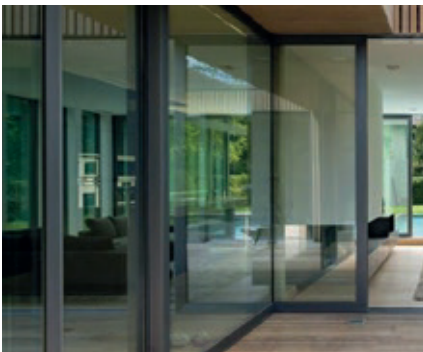

AiP-Türen

Die Haustür ist der Zugang zum Innenleben eines Hauses – dort, wo sich die ganz persönlichen Geschichten der Bewohner abspielen.

Dank einer Vielfalt an Gestaltungsmöglichkeiten lassen sich unsere Haustüren aus Aluminium perfekt auf die eigenen Wünsche und die Architektur des Hauses abstimmen.

AiP-Fassaden

Großzügige Aluminium-/Glasfassaden geben einem Baukörper die richtige Ausstrahlung, gerade, wenn es um repräsentative Geschäftshaus- oder Firmenfassaden geht. Sie bieten maximalen Lichteinfall, einen einzigartigen Komfort und vereinen den Innen- mit dem Außenbereich.

AiP-Brand-/Rauchschutzelemente

Das Bedürfnis nach sicheren, Menschenleben und Sachwerte schützenden Gebäuden nimmt heute weltweit einen zentralen Stellenwert ein – im privaten Wohnbau ebenso wie bei öffentlichen und gewerblichen Objekten. Dabei hat ein effizientes Brand- und Rauchschutzkonzept höchste Priorität bei Architekten, Planern und Bauherren.

AiP-Falt-/Schiebeelemente

Sonnenlicht schenkt Lebenskraft und vermittelt Wohlbehagen. Das lässt sich mit Schiebe- und Faltschiebetüren aus Aluminium perfekt nutzen. Denn dank der extremen Stabilität sind Konstruktionen mit besonders großzügigen Glasflächen möglich.